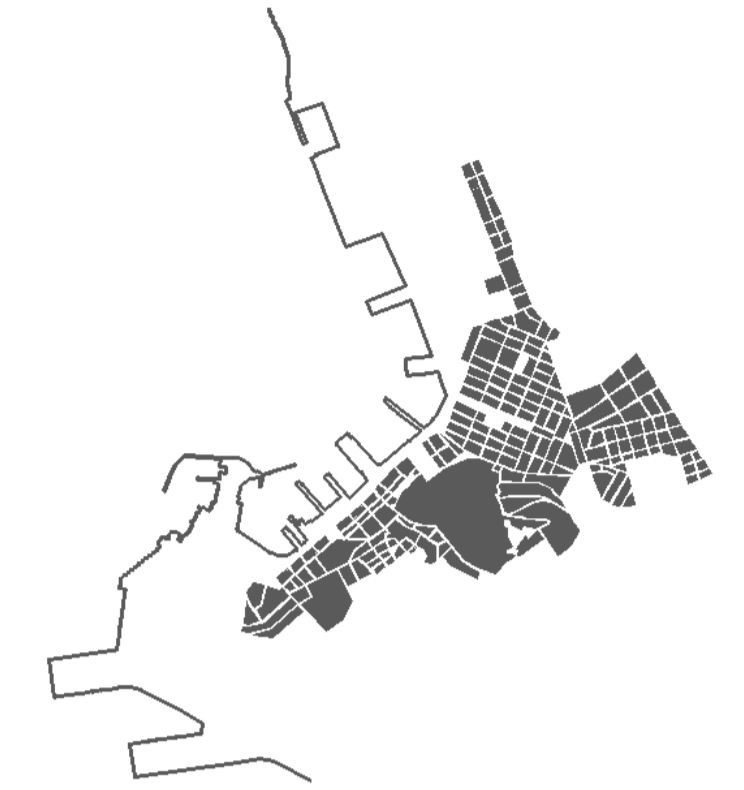

PIANO PARTICOLAREGGIATO
DEL CENTRO STORICO

Coordinatore:

fino al 2006
arch. Marina CASSIN

dal 2007
arch. Ave FURLAN

Progettisti:
arch. Roberto BERTOSSI
arch. Thomas BISIANI
arch. Marina CASSIN
arch. Ave FURLAN
arch. Stefano GAIARDO
p.i. Michele GRISON
arch. Francesco PAVANELLO
arch. Laura VISINTIN

Elaborazioni grafiche:
geom. Andrea CONTI
arch. Marino MARINELLI
m.o. Mauro PENNONE
arch. Moreno SUZZI
p.i. Andrea ZACCHIGNA

Progetto

Perimetro del centro storico primario

edifici e manufatti

C.1

Data

scala 1:5000

Trieste