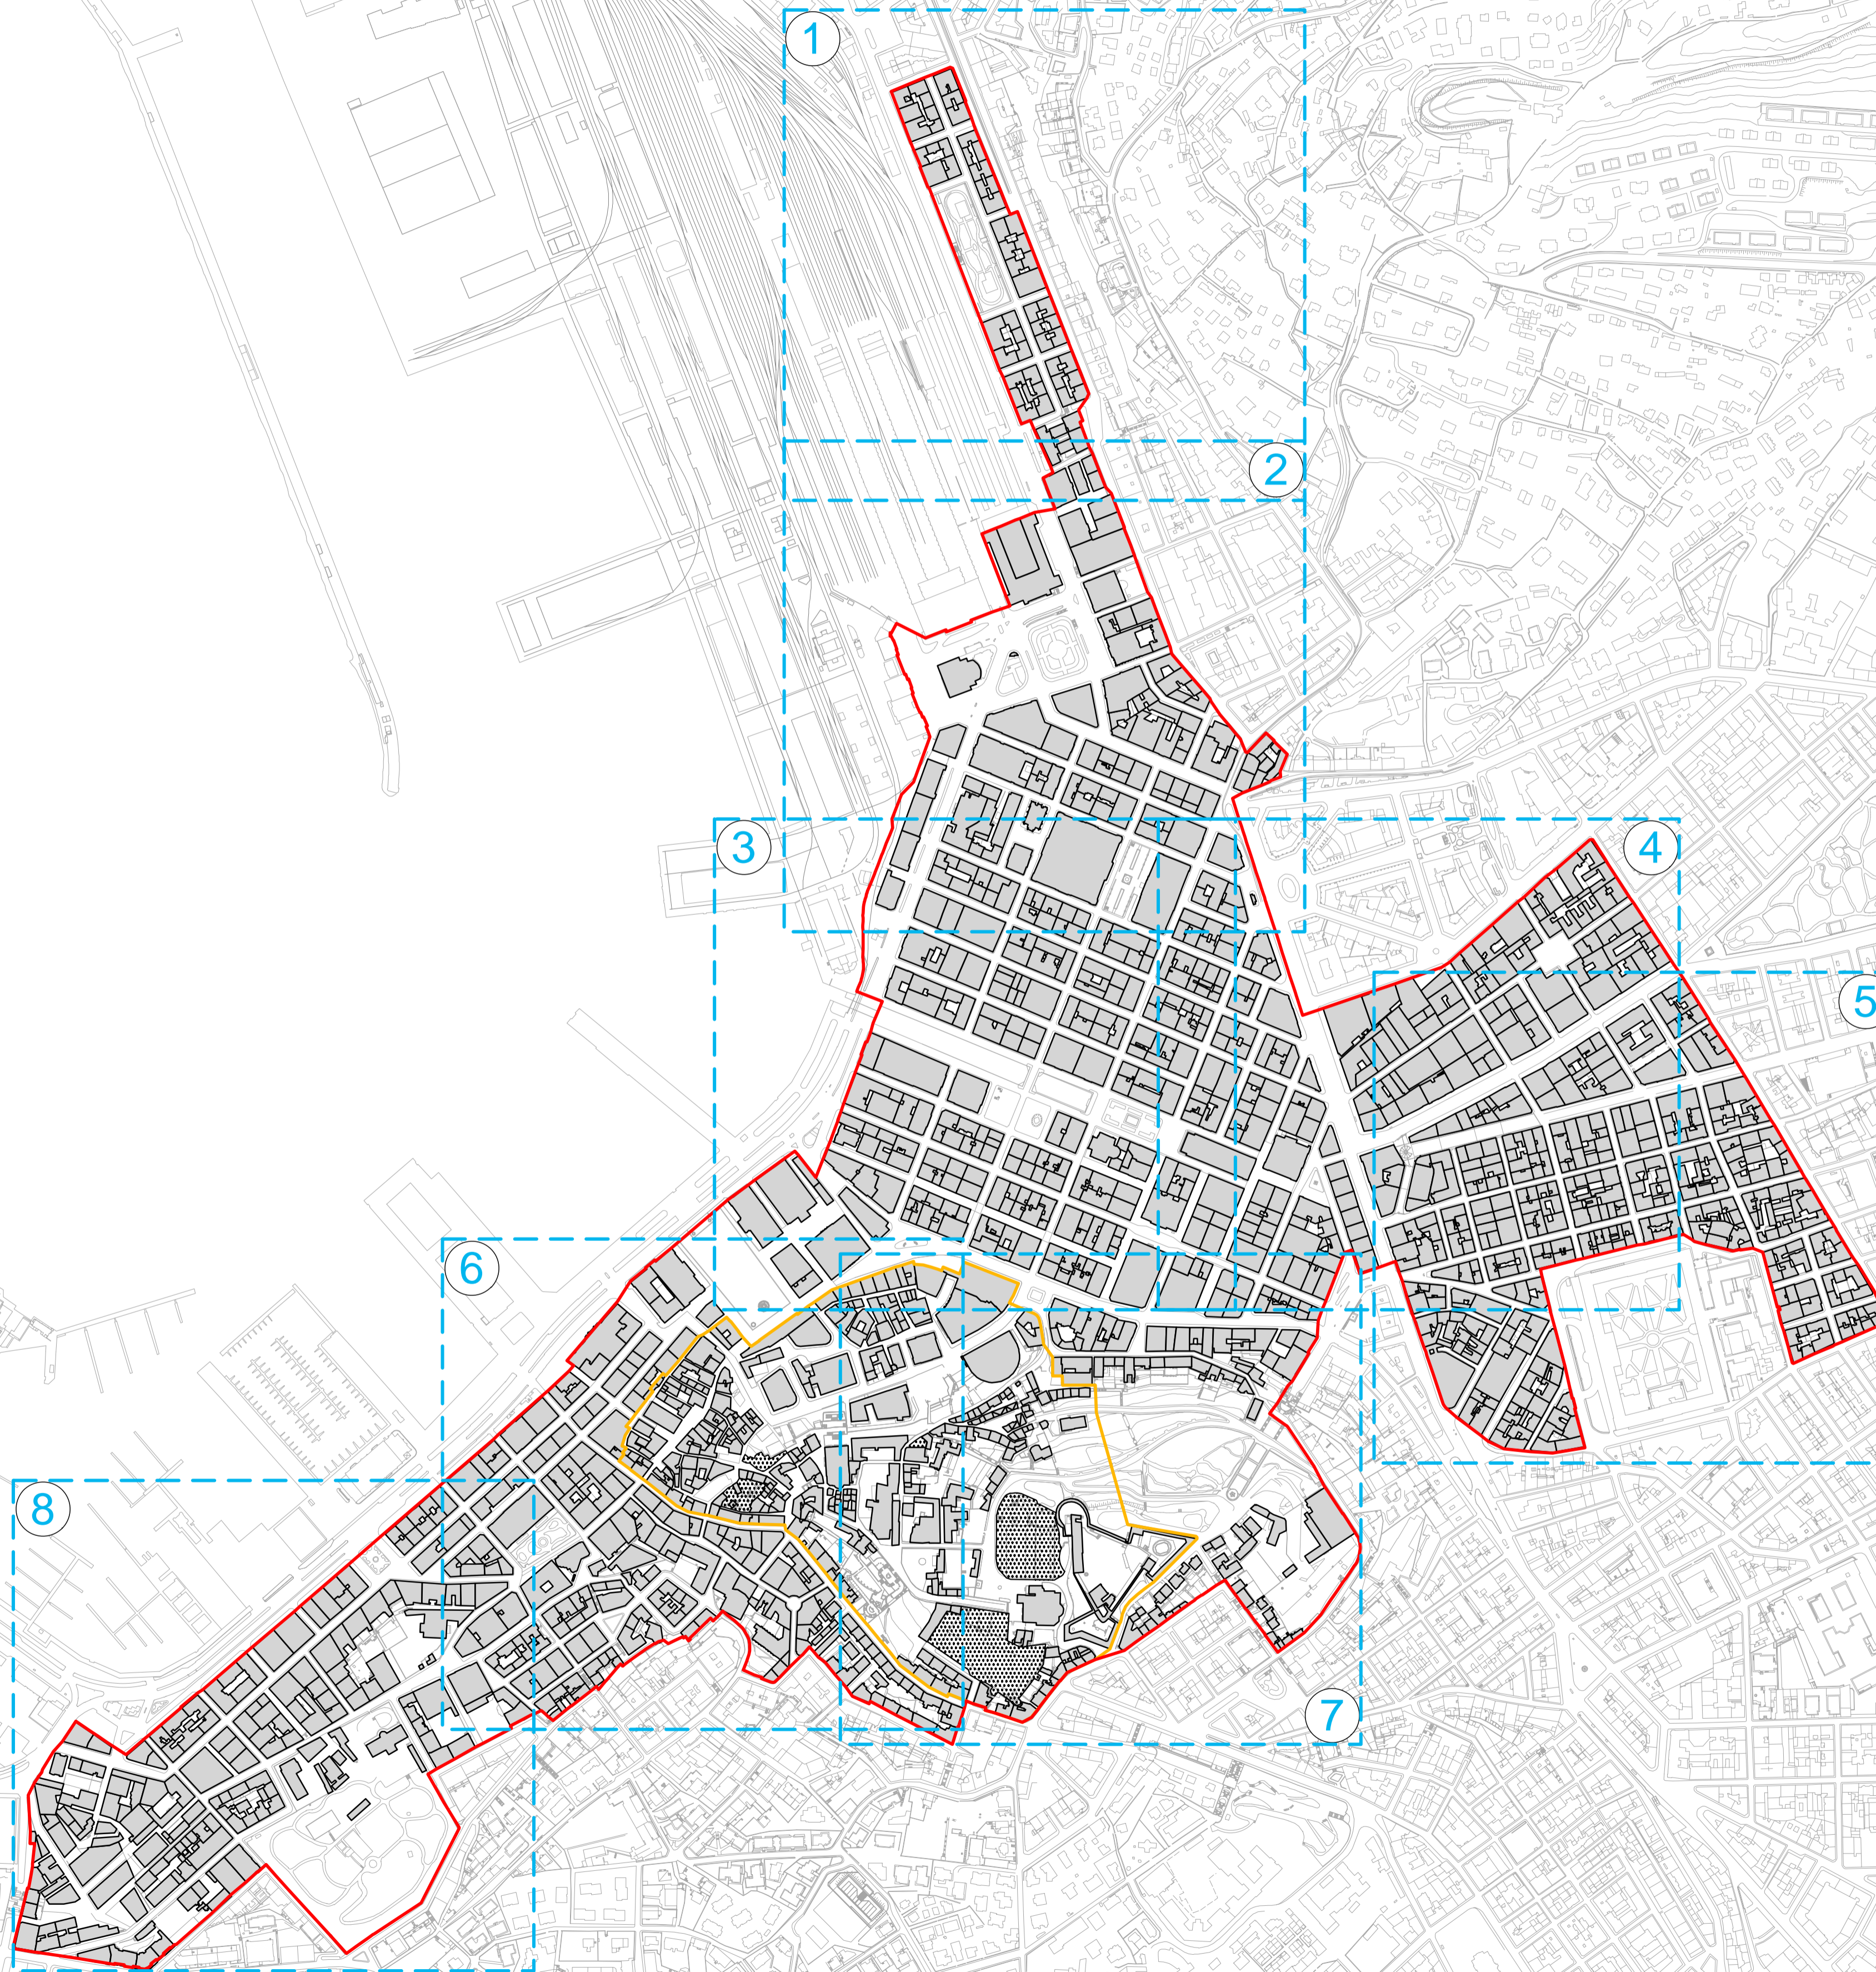

PIANO PARTICOLAREGGIATO
DEL CENTRO STORICO

Coordinatore:

fino al 2006
arch. Marina CASSIN

dal 2007
arch. Ave FURLAN

Progettisti:
arch. Roberto BERTOSSI
arch. Thomas BISIANI
arch. Marina CASSIN
arch. Ave FURLAN
arch. Stefano GAIARDO
p.i. Michele GRISON
arch. Francesco PAVANELLO
arch. Laura VISINTIN

Elaborazioni grafiche:
geom. Andrea CONTI
arch. Marino MARINELLI
m.o. Mauro PENNONE
arch. Moreno SUZZI
p.i. Andrea ZACCHIGNA

Progetto

Perimetro del centro storico primario

edifici e manufatti

C.1

Data

scala 1:5000

Trieste

perimetro del centro storico primario

area archeologica

perimetro città murata

numerazione quadri scala 1:1000