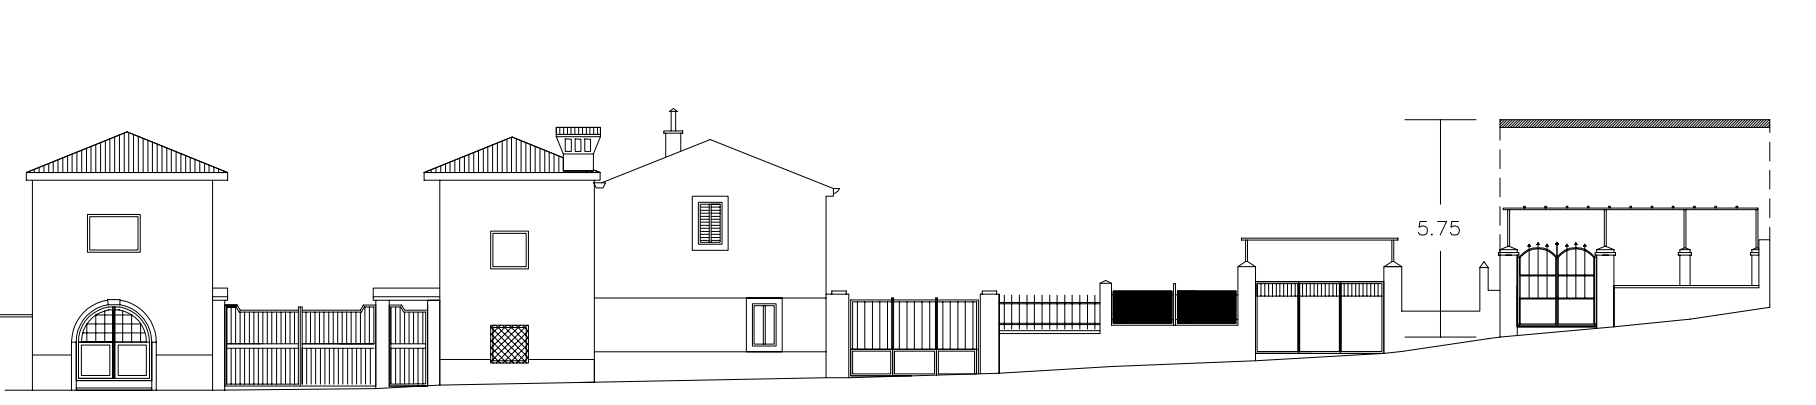

COMUNE DI TRIESTE

Area Pianificazione Territoriale
Servizio Pianificazione Urbana

PIANO REGOLATORE PARTICOLAREGGIATO
COMUNALE DELLA ZONA B0b DEL BORGO
ORIGINARIO DI LONGERA

TAVOLA 6	ELABORATO PROFILI REGOLATORI
PRIMA FASE	
SCALA 1:1000, 1:200	Rilievo

Profilo A-B scala 1:200

Profilo B-C scala 1:200

Profilo C-D scala 1:200

Profilo D-E scala 1:200